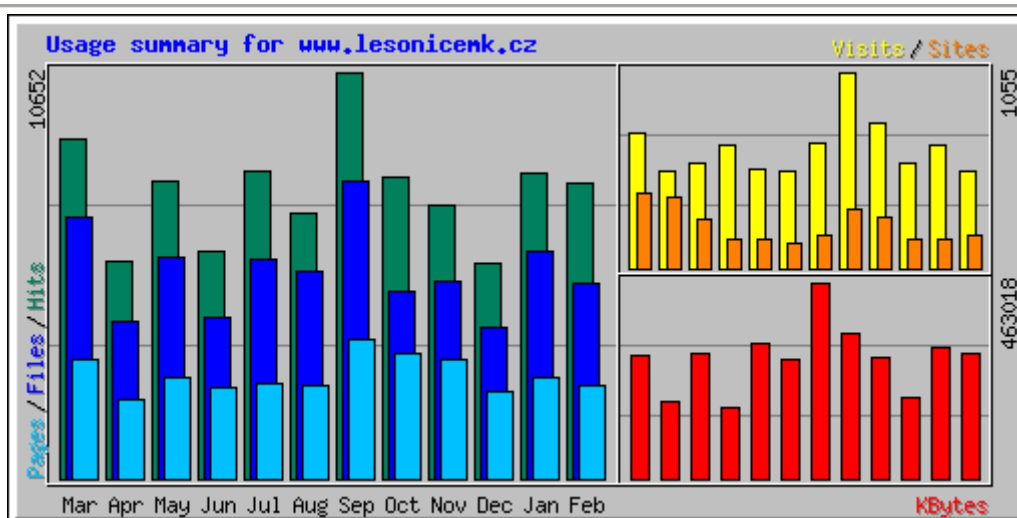

Využití statistiky pro www.lesonicenk.cz

Shrnutí Termín: Posledních 12 měsíců
Generated 28-Feb-2009 03:41 CET

Shrnutí podle měsíce

Měsíc	Prům. denní				Měsíční součty					
	Hits	Soubory	Stránky	Návštěvy	Stránky	KBytes	Návštěvy	Stránky	Soubory	Hits
Únor 2009	285	189	90	19	173	295681	525	2447	5126	7716
Leden 2009	257	192	85	21	161	308976	665	2654	5970	7987
Prosinec 2008	181	128	73	18	160	190057	566	2271	3979	5616
Listopad 2008	239	172	103	25	279	286880	778	3105	5172	7179
Říjen 2008	255	159	106	34	321	340956	1055	3288	4932	7910
Září 2008	355	259	122	22	175	463018	676	3661	7798	10652
Srpen 2008	225	175	78	16	133	281306	517	2431	5427	6975
Červenec 2008	259	185	80	17	154	319492	528	2487	5756	8053
Červen 2008	198	141	79	21	154	167699	659	2395	4248	5950
Květen 2008	251	186	84	18	261	293114	567	2633	5782	7799
Duben 2008	203	146	74	18	378	184056	524	2085	4096	5690
Březen 2008	286	221	100	23	404	291672	730	3121	6867	8883
Součty						3422907	7790	32578	65153	90410