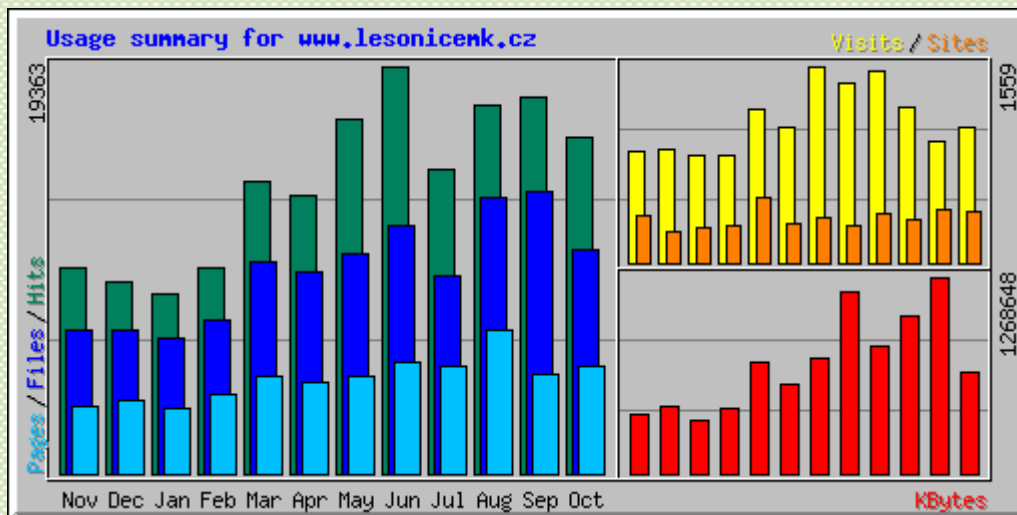

Statistiky pro www.lesonicenk.cz

Období: za posledních 12 měsíců
Generováno 01-Nov-2010 03:29 SEČ

Souhrn Měsíc										
Měsíc	Denní Avg				Měsíční součty					
	Hity	Soubory	Stránky	Návštěvy	Weby	KBytes	Návštěvy	Stránky	Soubory	Hity
10. 2010	514	342	164	34	398	648371	1066	5107	10632	15942
Září 2010	595	445	157	32	425	1268648	963	4716	13375	17852
08. 2010	563	422	220	39	341	1011794	1226	6826	13092	17483
07. 2010	465	301	165	49	395	819341	1520	5135	9349	14424
06. 2010	645	391	176	47	292	1166919	1418	5308	11736	19363
05. 2010	541	336	150	50	363	742855	1559	4663	10427	16799
04. 2010	438	318	144	35	309	578429	1066	4341	9548	13169
03. 2010	447	324	149	39	516	717145	1217	4638	10070	13879
02. 2010	348	259	135	30	294	417952	846	3795	7253	9765
01. 2010	276	206	101	27	279	345247	850	3143	6413	8577
12. 2009	294	219	111	29	254	431794	900	3460	6805	9141
11. 2009	326	227	106	29	366	375939	890	3187	6816	9790
Součty						8524434	13521	54319	115516	166184